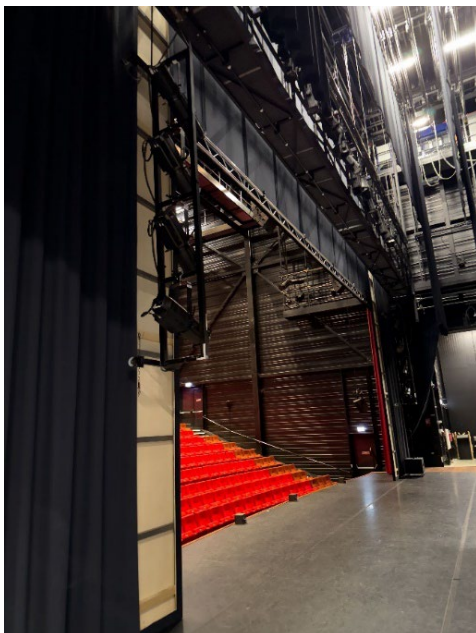

Hoogte:

Geen vaste lijsthoogte, maar standaard opening is 7,50 meter hoog.
Maximale opening hoogte is 8,50 meter.

Vloer:

Kerouweng, podiumhoogte 1,00 meter, podiumtrappen Links en Rechts.

Kleedkamers Grote zaal:

3x 2-persoons kleedkamers
1x 5-persoons kleedkamer
1x 8-persoons kleedkamer
1x artiestenfoyer

Zaal:

Twee (breedte) zaalbruggen
Audiotrek 750 KG proscenium
Vleugel Steinway & Sons D-274
Praktikabels, hoogwerker
Regieplek in zaal voor het balkon

Licht:

45 Graden brug	- 20x Chauvet Ovation E-260WW 15-30°
15 Graden brug	-
Portaalbrug, zijbruggen, rines & manteaus	- 26x Chauvet Ovation E-910FC 15-30°
Portaalbrug & manteaus	- 10x Chauvet Ovation Rêve E-3 25-50°
Portaalbrug & doekwarmers	- 8x Chauvet Ovation F-915FC
Horizon	- 6x Arthea Diffusion RGBW 200 led horizon
Diverse los licht	- Chauvet Ovation E-910FC 15-30° & 25-50° Chauvet Ovation F-915FC Chauvet Rogue Outcast 1 Chauvet Color Strike M Expolight tourled pro 28 zoom Par 64

Lichttafel (zie lichtplan)	- 1x Grandma3 Compact XT

Alle lampen zijn via dmx op 1 kring nummer aan te sturen.